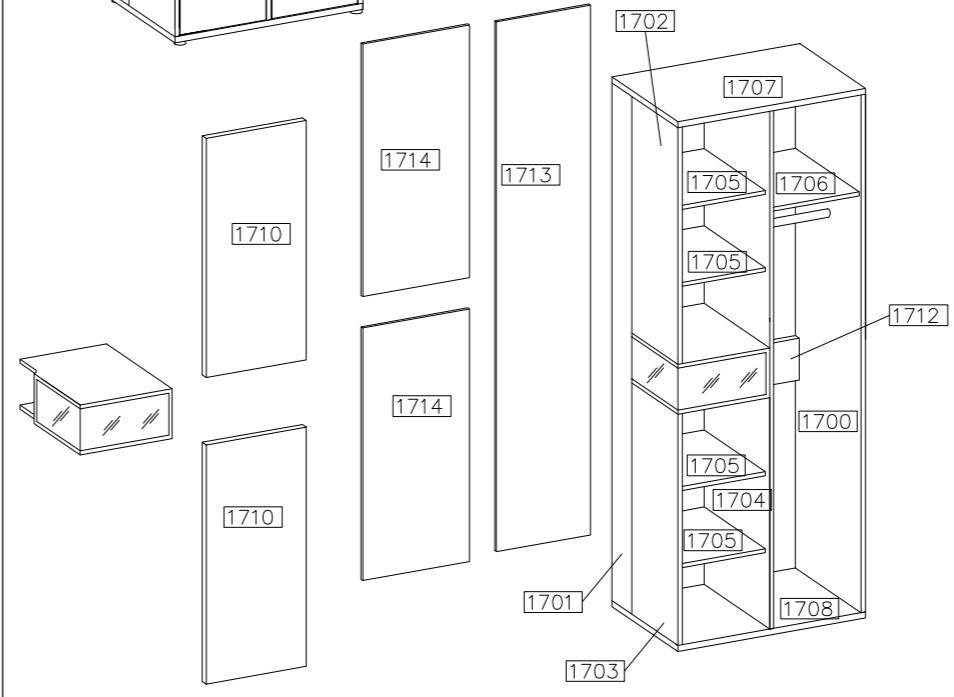

PUSH TO OPEN

EVOLUTION EV 01

53cm 196cm 89cm

#	ART. NR	L	W	T	Q	Col.No
1	1700	1908	530	16	1	2
2	1701	1908	286	16	1	2
3	1702	854	244	16	1	2
4	1703	854	244	16	1	2
5	1704	1908	510	16	1	2
6	1705	408	490	16	4	1
7	1706	433	490	16	1	1
8	1707	892	531	16	1	1
9	1708	892	531	16	1	1
10	1709	427	1900	16	1	2
11	1710	404	847	16	2	1
12	1712	433	230	16	1	1
13	1713	449	1923	2,5	1	2
14	1714	423	877	2,5	2	2